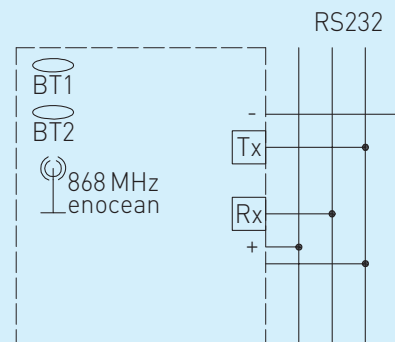

GWx-RS232-FEM

ТЕХНИЧЕСКИЕ ДАННЫЕ:

- Режимы работы:..... прием (GW1 - RS232 - FEM) или прием и передача (GW2 - RS232 - FEM) телеграмм согласно стандарту EnOcean
- Расчетное напряжение:..... 12...30 В пост. /перем. тока
- Расчетный ток:..... 0,5 А
- Потребляемый ток:..... прилб. 20 мА: ток холостого режима
прилб. 25 мА: рабочий ток
- Радиомодуль:..... TCM 120
- Защита:..... отсутствует
- Элементы управления и индикации:..... 1 кнопка („LRN“)
5 светодиодов (рабочее напряжение, режим обучения, конфликт, тест, данные)
- Подключение:..... 8-контактные штекерные клеммы
- Корпус:..... пластик, акрилонитрил-бутадиенстирол (ABS), цвет чистый белый (аналогичен RAL 9010)
- Габариты:..... 98 x 106 x 32 мм (Frija II)
- Монтаж:..... настенный или в монтажную коробку Ø 55 мм, низ с четырьмя отверстиями, для закрепления в вертикально или горизонтально установленных коробках с подводом кабеля сзади, с шаблоном отверстия под открытый ввод кабеля
- Окружающая температура:..... - 5 ... + 40 °C (в рабочем режиме)
- Допустимая влажность воздуха:..... 5 ... 90 % отн. влажн., без конденсата
- Степень защиты:..... IP 20 (согласно EN 60 529)
- Нормы:..... соответствие CE - нормам, соответствие требованиям к содержанию опасных веществ согл. директиве 2002 / 95 / EC

Габаритный чертеж

GWx-RS232-FEM

Схема подключения

GWx-RS232-FEM

KYMASGARD® GW1-RS232-FEM
KYMASGARD® GW2-RS232-FEM

Тип/группа товаров 4	Арт. номер	Тип	Шина связи	Монтаж
GW1-RS232-FEM	KYMASGARD-7429-0031-000	однаправленный	RS232	открытый
GW2-RS232-FEM	KYMASGARD-7429-0032-000	двунаправленный	RS232	открытый