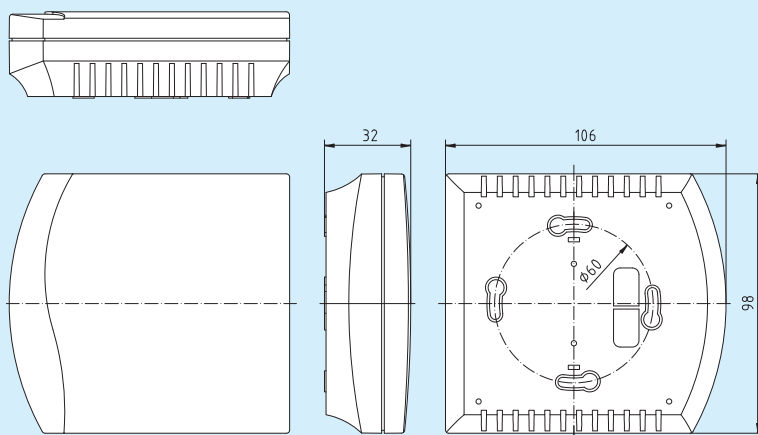

GWx-RS232-FEM

ТЕХНИЧЕСКИЕ ДАННЫЕ:

- Режимы работы:..... прием (GW1 - RS232 - FEM) или прием и передача (GW2 - RS232 - FEM) телеграмм согласно стандарту EnOcean
- Расчетное напряжение:..... 12...30 В пост. /перем. тока
- Расчетный ток:..... 0,5 А
- Потребляемый ток:..... прилб. 20 мА: ток холостого режима
прилб. 25 мА: рабочий ток
- Радиомодуль:..... TCM 120
- Защита:..... отсутствует
- Элементы управления и индикации:..... 1 кнопка („LRN“)
5 светодиодов (рабочее напряжение, режим обучения, конфликт, тест, данные)
- Подключение:..... 8-контактные штекерные клеммы
- Корпус:..... пластик, акрилонитрил-бутадиенстирол (ABS), цвет чистый белый (аналогичен RAL 9010)
- Габариты:..... 98 x 106 x 32 мм (Frija II)
- Монтаж:..... настенный или в монтажную коробку Ø 55 мм, низ с четырьмя отверстиями, для закрепления в вертикально или горизонтально установленных коробках с подводом кабеля сзади, с шаблоном отверстия под открытый ввод кабеля
- Окружающая температура:..... - 5 ... + 40 °C (в рабочем режиме)
- Допустимая влажность воздуха:..... 5 ... 90 % отн. влажн., без конденсата
- Степень защиты:..... IP 20 (согласно EN 60 529)
- Нормы:..... соответствие CE - нормам, соответствие требованиям к содержанию опасных веществ согл. директиве 2002 / 95 / EC

Габаритный чертеж

GWx-RS232-FEM

Схема подключения

GWx-RS232-FEM

KYMASGARD® GW1-RS232-FEM
KYMASGARD® GW2-RS232-FEM

Тип/группа товаров 4	Арт. номер	Тип	Шина связи	Монтаж
GW1-RS232-FEM	KYMASGARD-7429-0031-000	однаправленный	RS232	открытый
GW2-RS232-FEM	KYMASGARD-7429-0032-000	двунаправленный	RS232	открытый